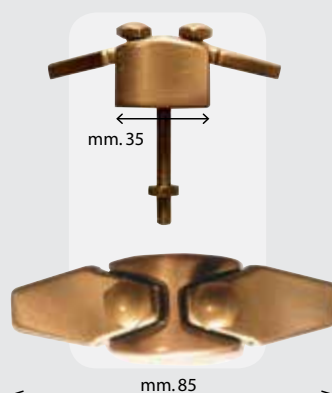

Art. 30944 - a = cm. 1-2 € 24,10

Perno da Ø 8 MA x 100 compreso nel prezzo

STAFFE PER OSSARIO

Art. 30977 € 16,09

Perno da Ø 8 MA x 100 compreso nel prezzo

Art. 30978 € 18,49

Perno da Ø 8 MA x 100 compreso nel prezzo