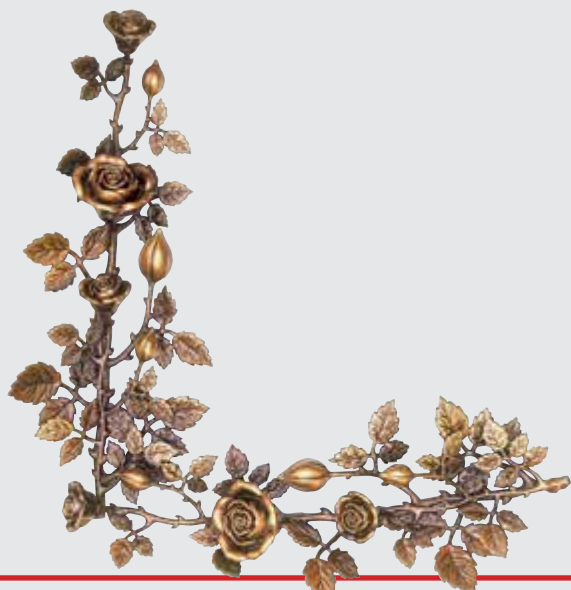

Angolo rose

ART. 38616 35x35 cm. Sinistro
€ 334,81

ART. 38617 35x35 cm. Destro
€ 334,81