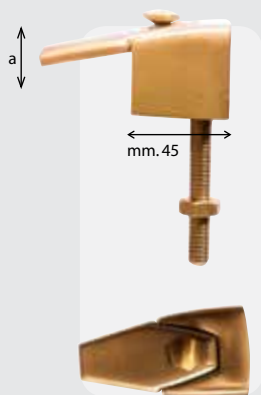

STAFFE

STAFFE REGOLABILI PORTANTI PER MARMO DA CM. 1-2-3

mm. 85

Art. 30770 - a = cm. 2-3 € 24,90

Perno da Ø 10 MA x 100 compreso nel prezzo

Art. 30773 - a = cm. 2-3 € 24,90

Perno da Ø 8 MA x 100 compreso nel prezzo