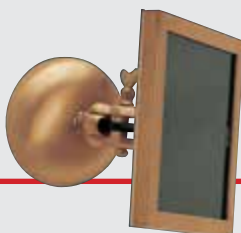

ART. 36090
↓ 12 ↔ 11 cm.
€ 475,34