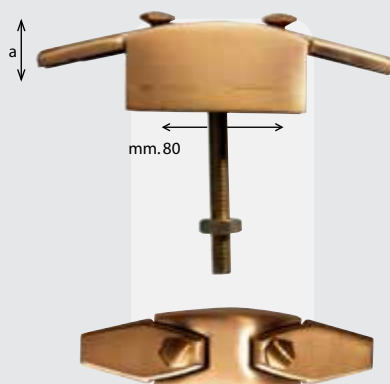

STAFFE

STAFFE REGOLABILI PORTANTI PER MARMO DA CM. 1-2-3

mm. 85

Art. 30770 - a = cm. 2-3 € 24,90

Perno da Ø 10 MA x 100 compreso nel prezzo

Art. 30773 - a = cm. 2-3 € 24,90

Perno da Ø 8 MA x 100 compreso nel prezzo