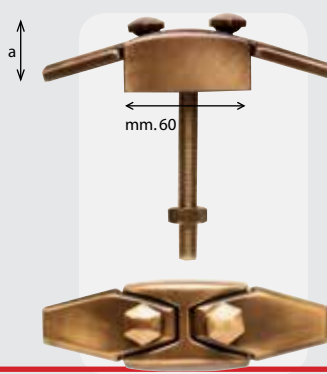

STAFFE REGOLABILI PORTANTI PER MARMO DA CM. 1-2

a= spessore marmo

Art. 30930 - a = cm. 1-2 € 17,45

Perno da Ø 10 MA x 100 compreso nel prezzo

Art. 30942 - a = cm. 1-2 € 17,45

Perno da Ø 8 MA x 100 compreso nel prezzo