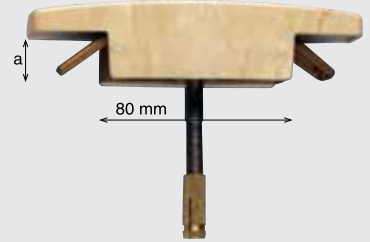

ART. 30781ABO a = cm 1-2 € 41,19

Vite inox con esagono incasso+tassello
ottone M8 compresi nel prezzo.

Stainless steel screw M8 with built-in hexagon + brass
plug M8 included in price.
Schraube aus rostfreiem Stahl M8 mit Einbauhexagon
+ Dübel aus Messing M8 im Preis eingeschlossen.
Vis inox M8 avec hexagone encastré + cheville
laiton M8 comprise dans le prix
Tornillo inox M8 con hexágono embudido + taco
de latón M8 incluido en el precio