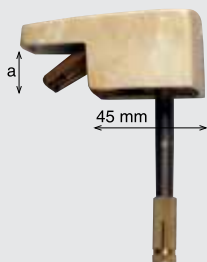

ARTAL™ patinato botticino.

ART. 30780ABO a = cm 1-2 € 32,59

Vite inox con esagono incasso+tassello
ottone M8 compresi nel prezzo.

Stainless steel screw M8 with built-in hexagon + brass
plug M8 included in price.