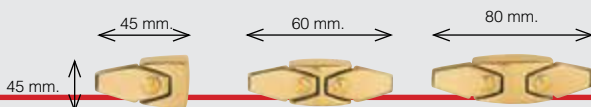

BORCHIE

ART. 30832D Ø cm.4 € 21,08
ART. 30968D Ø cm.5 € 22,58
ART. 30969D Ø cm.6 € 24,18
Predisposte per il perno di
ART. 91150 Ø 5 MA
non compreso nel prezzo

ART. 30964D Ø cm. 5 € 22,58
Predisposte per il perno di
Ø cm.5 MA non compreso nel prezzo
ART. 30965D Ø cm.5 € 22,58
Predisposte per il perno di
Ø cm.10 MA non compreso nel prezzo

ART. 30986
perno di
Ø 10 MA x 100
compreso nel prezzo
€ 49,10

ART. 30987
perno di
Ø 10 MA x100
compreso nel prezzo
€ 62,02

ART. 30988
perno di
Ø 10 MA x100
compreso nel prezzo
€ 72,82

STAFFE regolabili