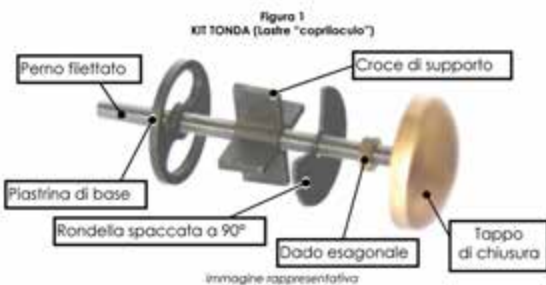

ISTRUZIONI DI USO E MANUTENZIONE

Paese: UNIONE EUROPEA

Lingua: ITALIANO

KIT BORCHIA TONDA KIT BORCHIA A STAFFA KIT BORCHIA A PIASTRINA

Fabbricante

VEZIANI S.p.A.
Via Maresciallo Tito, 3
42020 Montecatoli di 4 Castella (RE)
Tel. 0522 880844 Fax 0522 880820

1 INTRODUZIONE

2 DESCRIZIONE DEL PRODOTTO

2.1 KIT TONDA

Lo spessore idoneo delle lastre per essere utilizzate in abbinamento al KIT TONDA può essere tra i 20 e 25 mm.