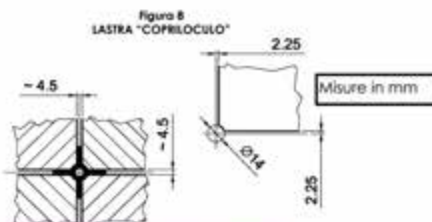

7.1.3.2 Preparazione di "altri tipi" di lastre per il KIT FONDA