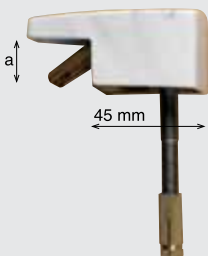

ARTAL™ patinato Bianco di Carrara.

ART. 30780ACA a = cm 1-2 € 32,59

Vite inox con esagono incasso+tassello
ottone M8 compresi nel prezzo.

Stainless steel screw M8 with built-in hexagon + brass
plug M8 included in price.
Schraube aus rostfreiem Stahl M8 mit Einbauhexagon
+ Dübel aus Messing M8 im Preis eingeschlossen.
Vis inox M8 avec hexagone encastré + cheville
laiton M8 comprise dans le prix
Tornillo inox M8 con hexágono embudido + taco
de latón M8 incluido en el precio