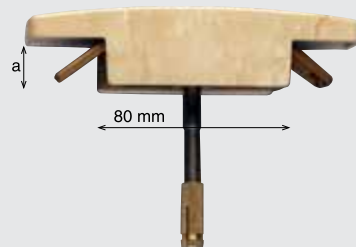

ART. 30782ABO a = cm 1-2 € 44,45

Vite inox con esagono incasso+tassello
ottone M8 compresi nel prezzo.

Stainless steel screw M8 with built-in hexagon + brass
plug M8 included in price.

Schraube aus rostfreiem Stahl M8 mit Einbauxhexagon
+ Dübel aus Messing M8 im Preis eingeschlossen.

Vis inox M8 avec hexagone encastré + cheville
laiton M8 comprise dans le prix

Tornillo inox M8 con hexágono embutido + taco
de latón M8 incluido en el precio