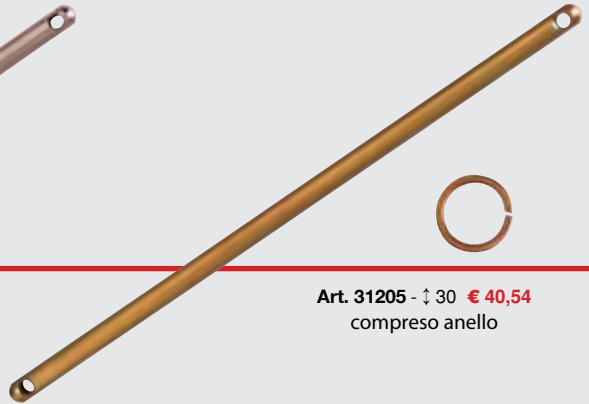

Art. 31205 - ↓ 30 € 40,54
compreso anello