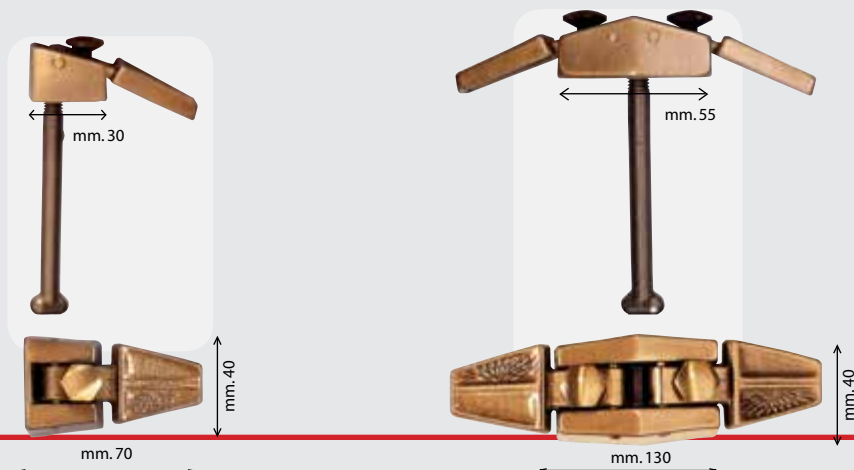

Art. 30976 - a = cm. 1-3 € 46,49

Perno da Ø 10 MA x 100 compreso nel prezzo

STAFFE REGOLABILI NON PORTANTI

Art. 30954 € 28,27

Perno da Ø 8 MA x 90 compreso nel prezzo

Art. 30957 € 36,71

Perno da Ø 8 MA x 90 compreso nel prezzo