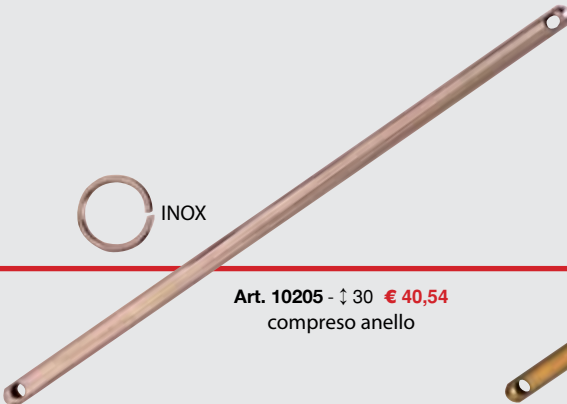

BACCHETTE PER LAMPADE DA APPENDERE

Art. 10205 - ↓ 30 € 40,54
compreso anello