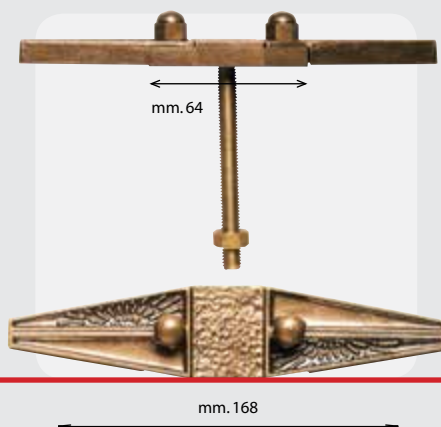

STAFFA NON PORTANTE

Art. 30956 € 29,77

Perno da Ø 10 MA x 100 compreso nel prezzo