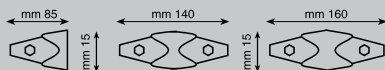

ART. 30930BO € 31,92
ART. 30931BO Perno Ø 10 MA
compreso nel prezzo € 43,15
ART. 30932BO € 46,56