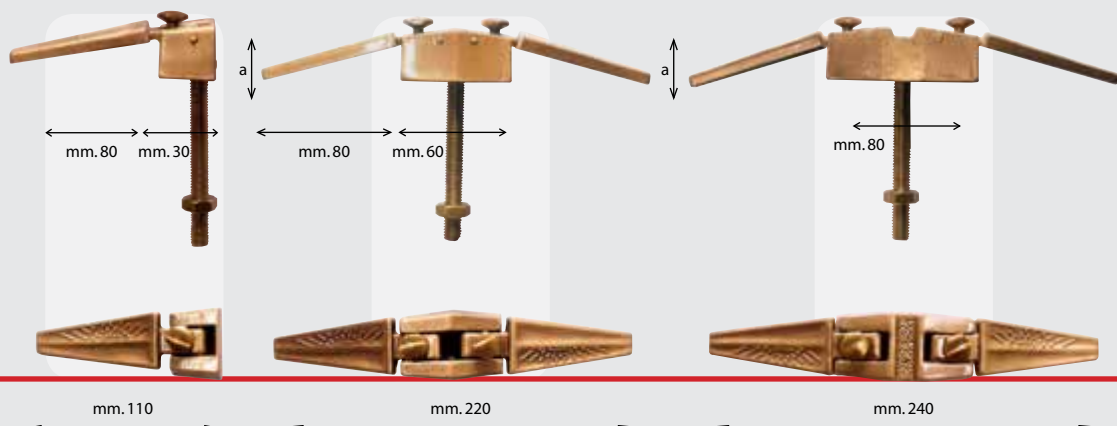

STAFFE REGOLABILI PORTANTI PER MARMO DA CM. 1-2-3

Art. 30923 - a = cm. 1-2 € 32,84
Art. 30926 - a = cm. 2-3 € 38,84
Perno da Ø 10 MA x 100
compreso nel prezzo

Art. 30924 - a = cm. 1-2 € 39,52
Art. 30927 - a = cm. 2-3 € 45,86
Perno da Ø 10 MA x 100 compreso nel prezzo

Art. 30925 - a = cm. 1-2 € 41,50
Art. 30928 - a = cm. 2-3 € 49,05
Perno da Ø 10 MA x 100 compreso nel prezzo