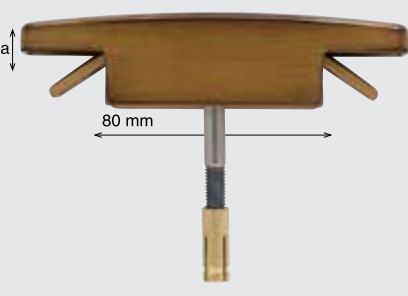

ART. 30782A a = cm 1-2 € 34,47

Vite inox con esagono incasso+tassello
ottone M8 compresi nel prezzo.

Stainless steel screw M8 with built-in hexagon + brass
plug M8 included in price.

Schraube aus rostfreiem Stahl M8 mit Einbauxhexagon
+ Dübel aus Messing M8 im Preis eingeschlossen.

Vis inox M8 avec hexagone encastré + cheville
laiton M8 comprise dans le prix

Tornillo inox M8 con hexágono embutido + taco
de latón M8 incluido en el precio