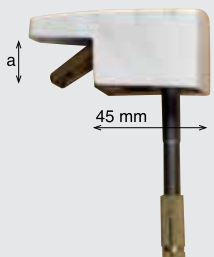

ARTAL™ patinato Bianco di Carrara.

ART. 30780ACA a = cm 1-2 € 32,59

Vite inox con esagono incasso+tassello
ottone M8 compresi nel prezzo.

Stainless steel screw M8 with built-in hexagon + brass
plug M8 included in price.

Schraube aus rostfreiem Stahl M8 mit Einbauxhexagon
+ Dübel aus Messing M8 im Preis eingeschlossen.

Vis inox M8 avec hexagone encastré + cheville
laiton M8 comprise dans le prix

Tornillo inox M8 con hexágono embutido + taco
de latón M8 incluido en el precio