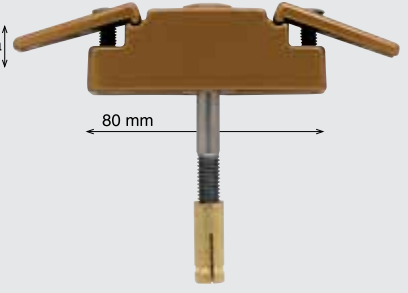

ART. 30785A a = cm 1-2 € 24,09

Vite inox con esagono incasso+tassello
ottone M8 compresi nel prezzo.

Stainless steel screw M8 with built-in hexagon + brass
plug M8 included in price.

Schraube aus rostfreiem Stahl M8 mit Einbauxhexagon
+ Dübel aus Messing M8 im Preis eingeschlossen.

Vis inox M8 avec hexagone encastré + cheville
laiton M8 comprise dans le prix

Tornillo inox M8 con hexágono embutido + taco
de latón M8 incluido en el precio

STAFFE REGOLABILI PORTANTI CON CAPPUCCIO PER MARMO DA 1-2 CM.

Adjustable supporting knobs with cap for marble of 1-2 cm. - Einregulierbare Tragnieten mit Kappe für Marmor von 1-2 cm.
Clous porteurs réglables avec capuchon pour marbre de 1-2 cm. - Tachones regulables portantes con cubierta para mármol de 1-2 cm.