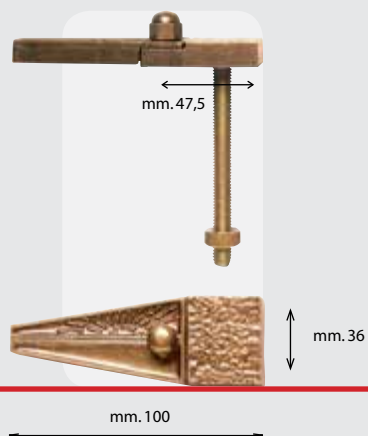

STAFFA NON PORTANTE

Art. 30955 € 24,27

Perno da Ø 8 MA x 100
compreso nel prezzo