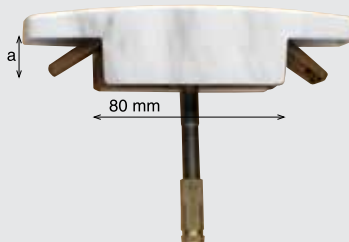

ART. 30782ACA a = cm 1-2 € 44,45

Vite inox con esagono incasso+tassello
ottone M8 compresi nel prezzo.

Stainless steel screw M8 with built-in hexagon + brass
plug M8 included in price.

Schraube aus rostfreiem Stahl M8 mit Einbauxhexagon
+ Dübel aus Messing M8 im Preis eingeschlossen.

Vis inox M8 avec hexagone encastré + cheville
laiton M8 comprise dans le prix

Tornillo inox M8 con hexágono embutido + taco
de latón M8 incluido en el precio