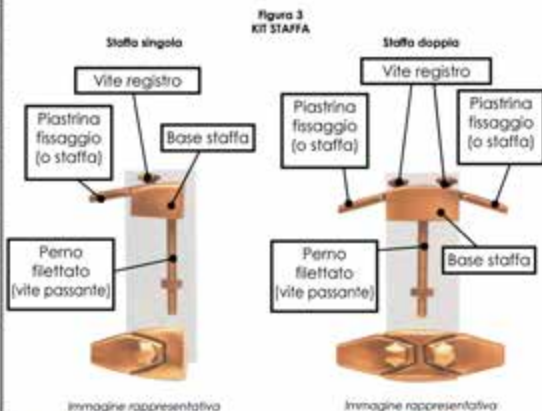

Immagine rappresentativa

Immagine rappresentativa

2.3 KIT PIATRINA