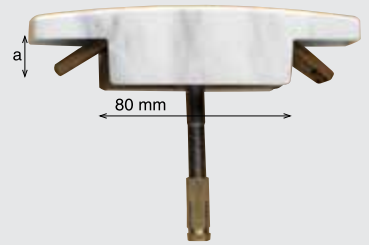

ART. 30781ACA a = cm 1-2 € 41,19

Vite inox con esagono incasso+tassello
ottone M8 compresi nel prezzo.

Stainless steel screw M8 with built-in hexagon + brass
plug M8 included in price.
Schraube aus rostfreiem Stahl M8 mit Einbauhexagon
+ Dübel aus Messing M8 im Preis eingeschlossen.
Vis inox M8 avec hexagone encastré + cheville
laiton M8 comprise dans le prix
Tornillo inox M8 con hexágono embudido + taco
de latón M8 incluido en el precio