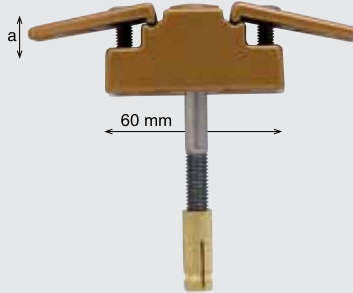

ART. 30784A a = cm 1-2 € 22,15

Vite inox con esagono incasso+tassello
ottone M8 compresi nel prezzo.

Stainless steel screw M8 with built-in hexagon + brass
plug M8 included in price.

Schraube aus rostfreiem Stahl M8 mit Einbauxhexagon
+ Dübel aus Messing M8 im Preis eingeschlossen.

Vis inox M8 avec hexagone encastré + cheville
laiton M8 comprise dans le prix

Tornillo inox M8 con hexágono embutido + taco
de latón M8 incluido en el precio