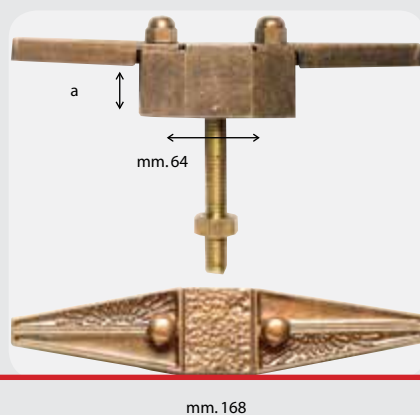

STAFFA PER MARMO DA CM 1-2

Art. 30953 a = 1 cm. € 33,69

Art. 30951 a = 2 cm. € 31,94

Perno da Ø 10 MA x 100 compreso nel prezzo