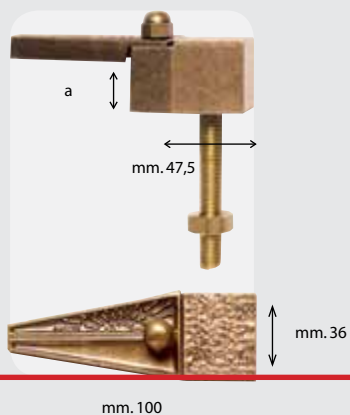

STAFFA PER MARMO DA CM 1-2

Art. 30952 a = 1 cm. € 27,66

Art. 30950 a = 2 cm. € 26,33

Perno da Ø 10 MA x 100 compreso nel prezzo