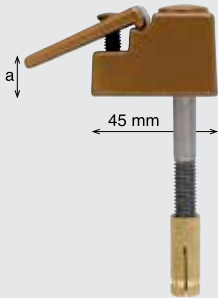

ART. 30783A a = cm 1-2 € 16,65

Vite inox con esagono incasso+tassello
ottone M8 compresi nel prezzo.

Stainless steel screw M8 with built-in hexagon + brass
plug M8 included in price.

Schraube aus rostfreiem Stahl M8 mit Einbauxhexagon
+ Dübel aus Messing M8 im Preis eingeschlossen.