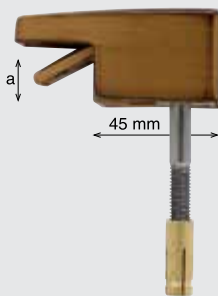

ART. 30780A a = cm 1-2 € 23,21

Vite inox con esagono incasso+tassello
ottone M8 compresi nel prezzo.

Stainless steel screw M8 with built-in hexagon + brass
plug M8 included in price.

Schraube aus rostfreiem Stahl M8 mit Einbauxhexagon
+ Dübel aus Messing M8 im Preis eingeschlossen.

Vis inox M8 avec hexagone encastré + cheville
laiton M8 comprise dans le prix

Tornillo inox M8 con hexágono embutido + taco
de latón M8 incluido en el precio