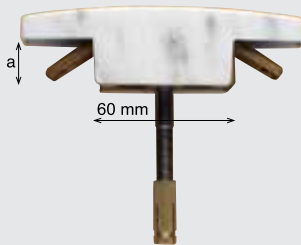

ART. 30781ACA a = cm 1-2 € 41,19

Vite inox con esagono incasso+tassello
ottone M8 compresi nel prezzo.

Stainless steel screw M8 with built-in hexagon + brass
plug M8 included in price.
Schraube aus rostfreiem Stahl M8 mit Einbauhexagon
+ Dübel aus Messing M8 im Preis eingeschlossen.
Vis inox M8 avec hexagone encastré + cheville
laiton M8 comprise dans le prix
Tornillo inox M8 con hexágono embudido + taco
de latón M8 incluido en el precio