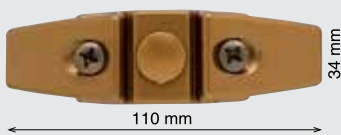

ART. 30784A a = cm 1-2 € 22,15

Vite inox con esagono incasso+tassello
ottone M8 compresi nel prezzo.

Stainless steel screw M8 with built-in hexagon + brass
plug M8 included in price.

Schraube aus rostfreiem Stahl M8 mit Einbauxhexagon
+ Dübel aus Messing M8 im Preis eingeschlossen.

Vis inox M8 avec hexagone encastré + cheville
laiton M8 comprise dans le prix

Tornillo inox M8 con hexágono embutido + taco
de latón M8 incluido en el precio