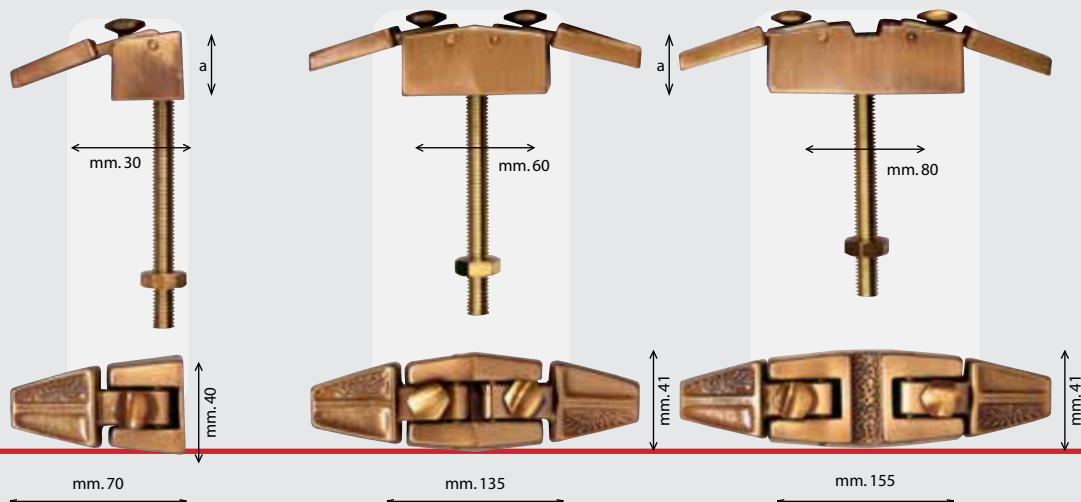

STAFFE REGOLABILI PORTANTI PER MARMO DA CM. 1-2-3

a= spessore marmo

Art. 30970 - a = cm. 1-2 € 31,36

Art. 30972 - a = cm. 2-3 € 36,71

Perno da Ø 10 MA x 100 compreso nel prezzo

Art. 30971 - a = cm. 1-2 € 37,49

Art. 30973 - a = cm. 2-3 € 43,75

Perno da Ø 10 MA x 100 compreso nel prezzo

Art. 30975 - a = cm. 1-2 € 39,52

Art. 30976 - a = cm. 1-3 € 46,49

Perno da Ø 10 MA x 100 compreso nel prezzo