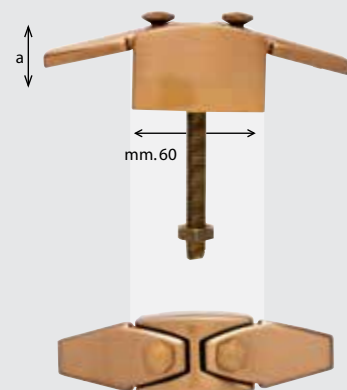

mm. 140

Art. 30771 - a = cm. 2-3 € 31,70

Perno da Ø 10 MA x 100 compreso nel prezzo

Art. 30774 - a = cm. 2-3 € 31,70

Perno da Ø 8 MA x 100 compreso nel prezzo

Avvertenze per l'utente: le staffe o borchie portanti, raffigurate nel presente catalogo, sono realizzate con materiale di alta qualità da consentire il mantenimento nel tempo delle loro caratteristiche. La funzionalità e la sicurezza delle stesse è condizionata alla corretta installazione che prevede l'utilizzo di due staffe o borchie sul lato inferiore e due sul lato superiore di ogni lastra copriloculo.

Note for the user: the support brackets or load bearing studs, shown in this catalogue, have been made with special quality material that maintains its characteristics with the passing of time. The functionality and safety of these items depend upon their correct installation, which provides for the use of two brackets or studs on the lower side and two on the upper side of each loculus cover slab.

Avvertissements pour l'utilisateur: les étriers ou les joints portants, illustrés dans ce catalogue, ont été réalisés dans un matériau leur permettant de conserver le niveau de leurs caractéristiques dans le temps. Le caractère fonctionnel et la sécurité de ces derniers dépend d'une parfaite installation, qui prévoit l'utilisation de deux étriers ou joints sur le côté inférieur et deux sur le côté supérieur de chaque plaque protège-logement.

Advertencias para el usuario: las grapas y tachuelas portantes, ilustradas en el presente catálogo, se han realizado con material de elevada calidad para permitir el mantenimiento de las características en el tiempo. La funcionalidad y seguridad de las mismas depende de la correcta instalación que prevé el uso de dos grapas o tachuelas en el lado inferior y dos en el lado superior de cada losa que tapa el nicho.