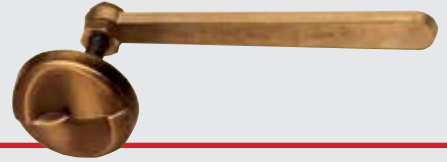

Borchia
Art. 43630 Ø 6X19 cm. € 24,73
Perno Ø 10 MA compreso nel prezzo