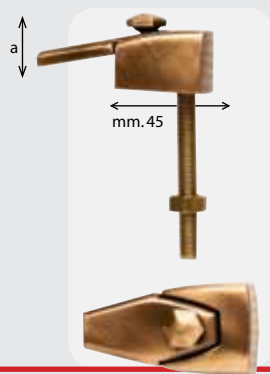

STAFFE REGOLABILI PORTANTI PER MARMO DA CM. 1-2

a= spessore marmo

Art. 30930 - a = cm. 1-2 € 17,45

Perno da Ø 10 MA x 100 compreso nel prezzo

Art. 30942 - a = cm. 1-2 € 17,45

Perno da Ø 8 MA x 100 compreso nel prezzo