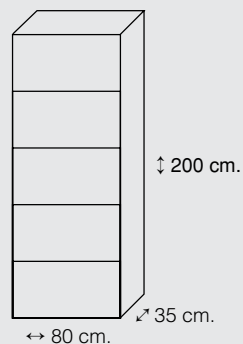

ANGOLO
CORNER

ART. 90366 - € 1562,81 - VETRINA AD ANGOLO + 3 PIANI CRISTALLO BEIGE / CORNER SHOWCASE + 3 GLASS PLANES BEIGE / ECKVITRINE + 3 GLASFLÄCHE BEIGE / VITRINA EN ÁNGULO + 3 ESTANTES DE VIDRIO BEIGE / VITRINE D'ANGLE + 3 PLANS EN CRISTAL BEIGE

ART. 90367 - € 1054,54 - VETRINA DIRITTA + 4 PIANI CRISTALLO BEIGE / VERTICAL SHOWCASE + 4 GLASS PLANES BEIGE / RECHTE VITRINE + 4 GLASFLÄCHE BEIGE / VITRINA RECTA + 4 ESTANTES DE VIDRIO BEIGE / VITRINE D'ANGLE + 4 PLANS EN CRISTAL BEIGE

ART. 90376 - € 1562,81 - VETRINA AD ANGOLO + 3 PIANI CRISTALLO NERA / CORNER SHOWCASE + 3 GLASS PLANES BLACK / ECKVITRINE + 3 GLASFLÄCHE SCHWARZ / VITRINA EN ÁNGULO + 3 ESTANTES DE VIDRIO NEGRA / VITRINE D'ANGLE + 3 PLANS EN CRISTAL NOIR

ART. 90377 - € 1054,54 - VETRINA DIRITTA + 4 PIANI CRISTALLO NERA / VERTICAL SHOWCASE + 4 GLASS PLANES BLACK / RECHTE VITRINE + 4 GLASFLÄCHE SCHWARZ / VITRINA RECTA + 4 ESTANTES DE VIDRIO NEGRA / VITRINE D'ANGLE + 4 PLANS EN CRISTAL NOIR