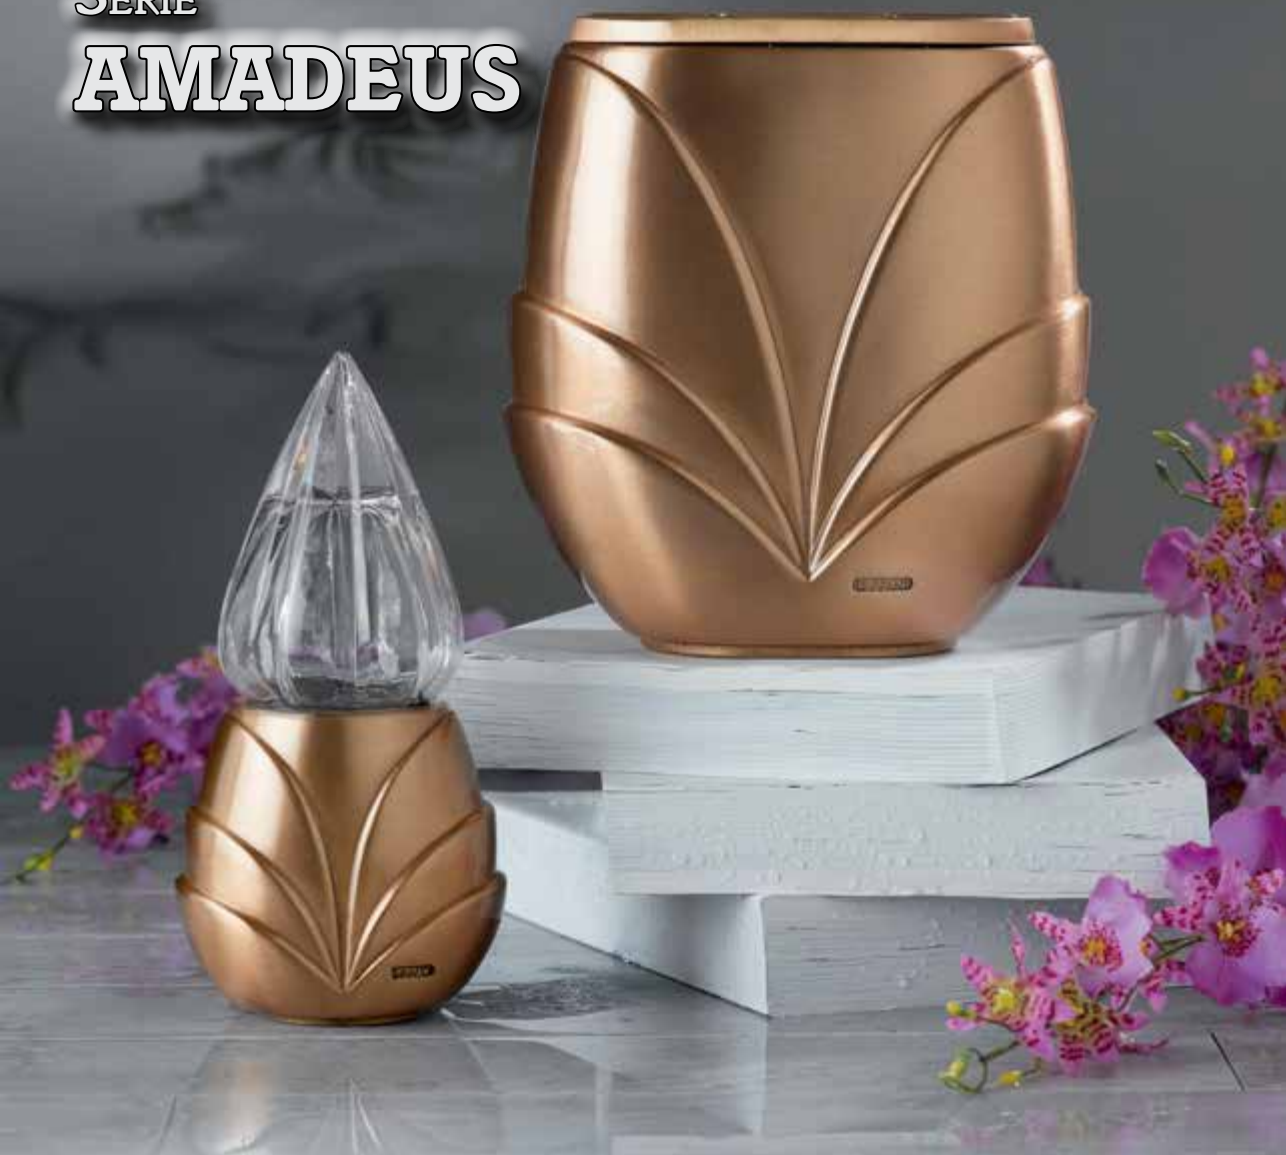

↓ 8 ↔ 17 cm.

€ 156,11

ART. 46895 **T**
Ø 5 ↓ 16 ↔ 9 cm.

€ 118,39

ART. 47467 P **T**
↓ 13 ↔ 17 cm.

€ 239,02

ART. 47466 R

↓ 13 ↔ 17 cm.

€ 280,38

ART. 46894 **T**
↓ 13 ↔ 17 cm.

€ 239,02

SERIE AMADEUS

SERIE AMADEUS PORCELLANA A PAG. 568

M.I. Registrato
IT-78395

ART. 41136
15 x 6,5 cm. € 19,55
ART. 41137
20 x 9 cm. € 29,52
ART. 41138
25 x 11 cm. € 37,49
ART. 41139
30 x 13 cm. € 47,89