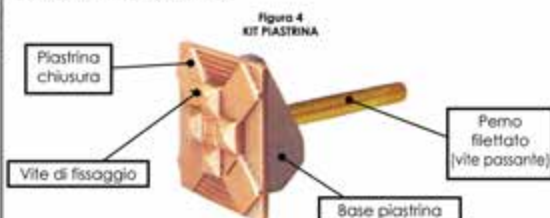

3 DESTINAZIONE D'USO

I KIT sono destinati per il fissaggio del pannello/lastra "copricilindro", "cassato"/"cinerato" per il settore funeolato/cinerato.

4 USO NON CONSENTITO

Utilizzare i KIT posizionandoli erroneamente sulle lastre "copricilindro"; ogni lastra deve essere fermata in posizione con almeno 4 KIT TONDA ai vertici (vedi **Figura 5**); o 4 KIT STAFFA/PIATRINA, come indicato in **Figura 3**.

Utilizzare i KIT posizionandoli erroneamente sugli "altri tipi" di lastre; ogni lastra deve essere fermata in posizione come individuato nella **Figura 1** o **Figura 2**.

Utilizzare parti metalliche del prodotto come parte di un circuito elettrico/circuito di messa a terra.

Allungare il "perno filettato" o la "vite passante", applicando altri pezzi, tramite saldatura o con altri modi di unione.

Utilizzare i KIT per il fissaggio di lastre o pavimenti fissaggi orizzontali.

5 PRECAUZIONI, AVVERTENZE E DISPOSIZIONI GENERALI