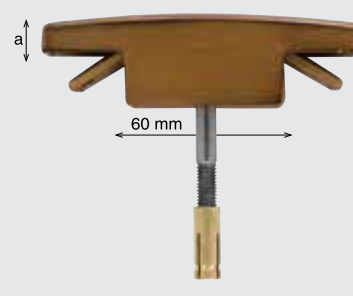

ART. 30781A a = cm 1-2 € 28,81

Vite inox con esagono incasso+tassello
ottone M8 compresi nel prezzo.

Stainless steel screw M8 with built-in hexagon + brass
plug M8 included in price.

Schraube aus rostfreiem Stahl M8 mit Einbauxhexagon
+ Dübel aus Messing M8 im Preis eingeschlossen.

Vis inox M8 avec hexagone encastré + cheville
laiton M8 comprise dans le prix

Tornillo inox M8 con hexágono embutido + taco
de latón M8 incluido en el precio