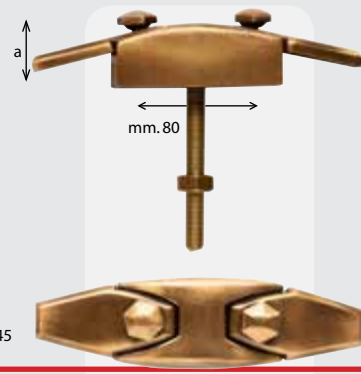

Art. 30932 - a = cm. 1-2 € 24,10

Perno da Ø 10 MA x 100 compreso nel prezzo

Art. 30944 - a = cm. 1-2 € 24,10

Perno da Ø 8 MA x 100 compreso nel prezzo