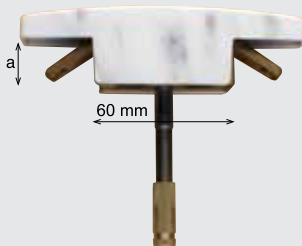

ART. 30781ACA a = cm 1-2 € 41,19

Vite inox con esagono incasso+tassello
ottone M8 compresi nel prezzo.

Stainless steel screw M8 with built-in hexagon + brass
plug M8 included in price.

Schraube aus rostfreiem Stahl M8 mit Einbauxhexagon
+ Dübel aus Messing M8 im Preis eingeschlossen.

Vis inox M8 avec hexagone encastré + cheville
laiton M8 comprise dans le prix

Tornillo inox M8 con hexágono embutido + taco
de latón M8 incluido en el precio