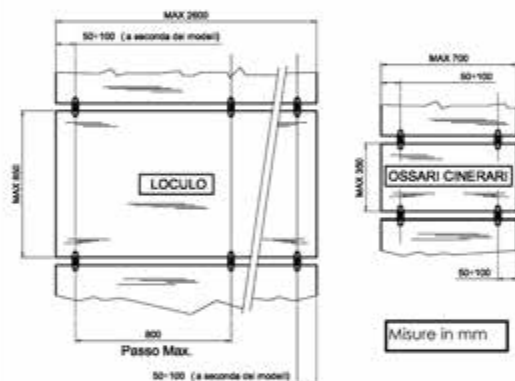

Figura 11 ALTRI TIPI DI LASTRE