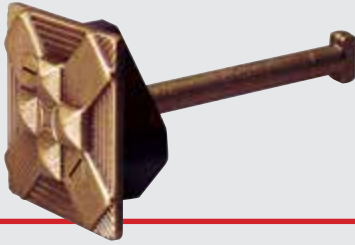

Borchia tipo Ortona
Art. 30840 6X6 cm. € 33,08
Perno Ø 10 MA x 100 compreso nel prezzo