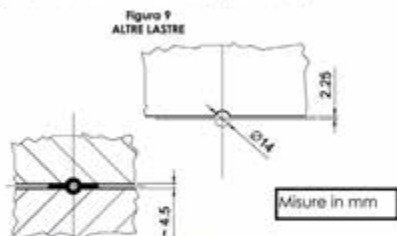

7.2 MONTAGGIO "KIT STAFFA"/"KIT PIASTRINA"

7.2.1 MONTAGGIO KIT STAFFA/PIASTRINA con "perno filettato"

7.2.1.1 Montaggio KIT STAFFA con "perno filettato"

7.2.1.2 Montaggio KIT PIASTRINA con "perno filettato"

7.2.2 MONTAGGIO KIT STAFFA/PIASTRINA con "vite passante"

La distanza che rimane tra una lastra coprioculo e quella adiacente è dettata dall'ingombro della "base staffa"/"base piastrina", che varia a seconda degli articoli (■).

CARATTERISTICHE TECNICHE a cui si rimanda: lunghezza maggior devono essere preventivamente concordate.