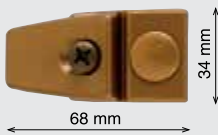

ART. 30783A a = cm 1-2 € 16,65

Vite inox con esagono incasso+tassello
ottone M8 compresi nel prezzo.

Stainless steel screw M8 with built-in hexagon + brass
plug M8 included in price.

Schraube aus rostfreiem Stahl M8 mit Einbauxhexagon
+ Dübel aus Messing M8 im Preis eingeschlossen.